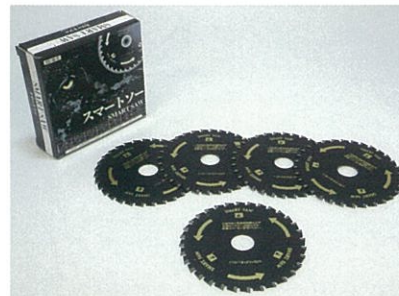

シリーズ
第2弾!!

スマートソー
SMART SAW

SSS-135-30

DEEP

UP

DARK LIKE AN OWL...

深く切り裂く黒の刃!!

品番	入り数	外径 (mm)	刃厚 (mm)	内径 (mm)	刃数 (p)	用途	適合電動工具
SSS-135-30	5枚	135	1.25	20	30	亜鉛スパイラルダクト アングル鋼材等	充電式チップソーカッタ

※ご使用前に取扱説明書を必ずお読みください。防塵メガネ・保護カバーをご使用ください。適応電動工具以外では使用できません。

※このカタログの内容は2011年7月現在のものです。商品の外観、仕様及び価格は予告なく変更される場合があります。

大好評発売中!! 防塵カッター・防塵マルノコ
スパイラルカッター用チップソー

スマートソー

SMART SAW

鋭く切り裂く黒の刃!!

品番:SSS-110-32

 **三喜工業株式会社**