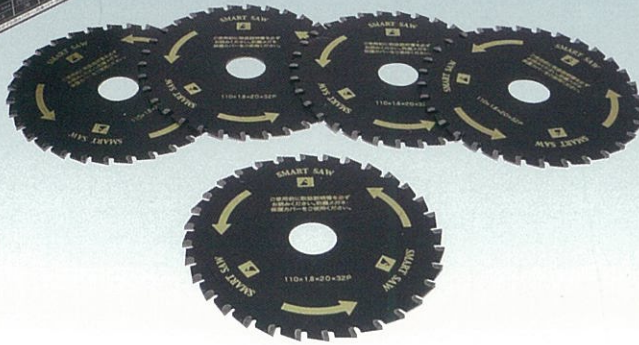

SSS-110-32

スマート ソー

SMART SAW

SHARPLY TEARS UP THE DARK LIKE AN OWL...

鋭く切り裂く黒の刃!!

品番	入り数	外径 (mm)	刃厚 (mm)	内径 (mm)	刃数 (p)	最高使用回転速度 (r.p.m)	用途	適合電動工具
SSS-110-32	5枚	110	1.8	20	32	13,000	亜鉛スパイラルダクト アングル鋼材 等	防塵カッター 防塵マルノコ スパイラルカッター

シリーズ
第2弾!!

スマートソー
SMART SAW

SSS-135-30

DEEP

UP

DARK LIKE AN OWL...

深く切り裂く黒の刃!!

品番	入り数	外径 (mm)	刃厚 (mm)	内径 (mm)	刃数 (p)	用途	適合電動工具
SSS-135-30	5枚	135	1.25	20	30	亜鉛スパイラルダクト アングル鋼材等	充電式チップソーカッタ